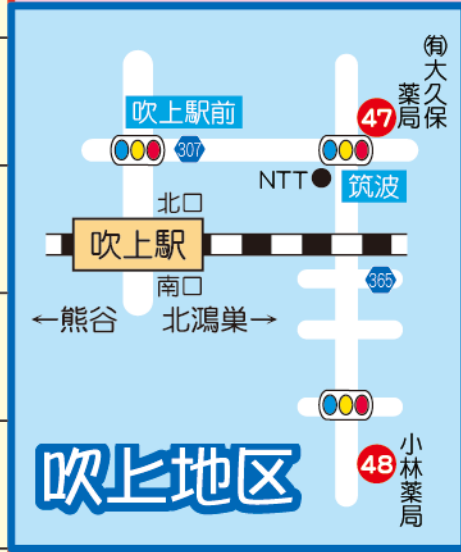

# MAP

MAP (例)お店の探し方  
F-14 縦列の「F」、横列の「14」を照らし合わせてご覧下さい。

## 鴻巣地区

79 黒沢薬局 小松店