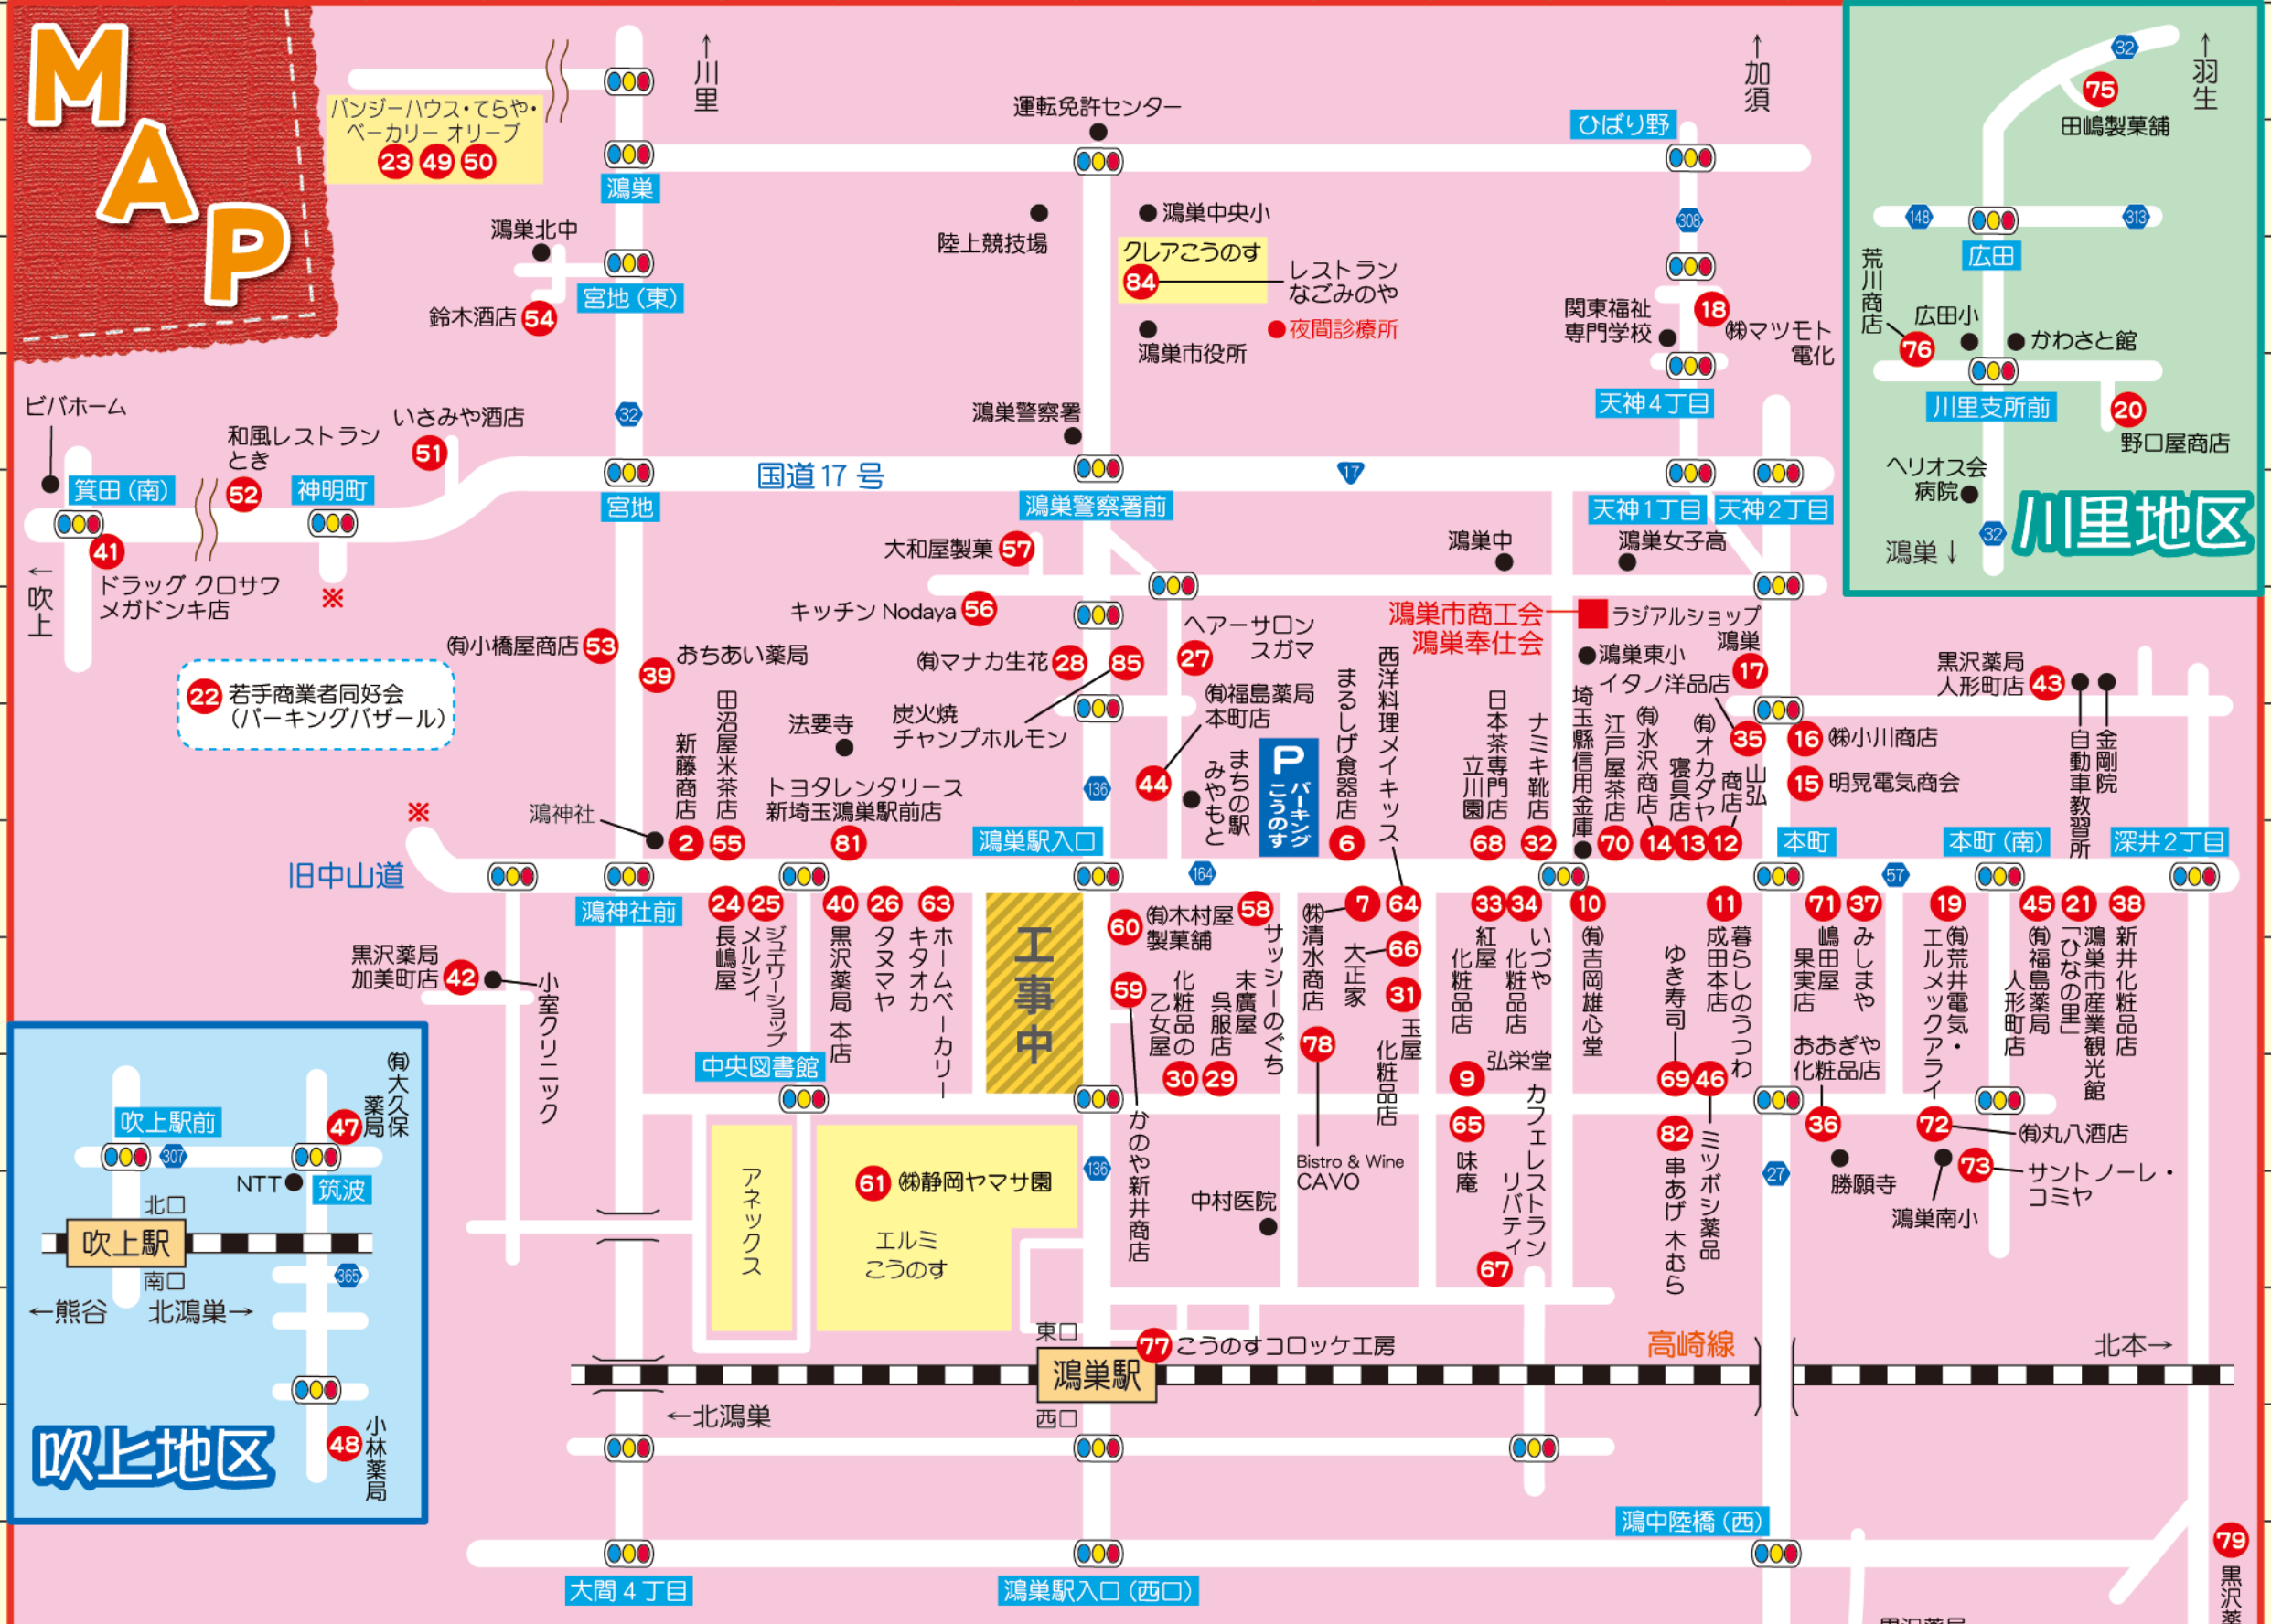

# MAP

MAP (例)お店の探し方  
F-14 縦列の「F」、横列の「14」を照らし合わせてご覧下さい。

## 鴻巣地区

79 黒沢薬局 小松店