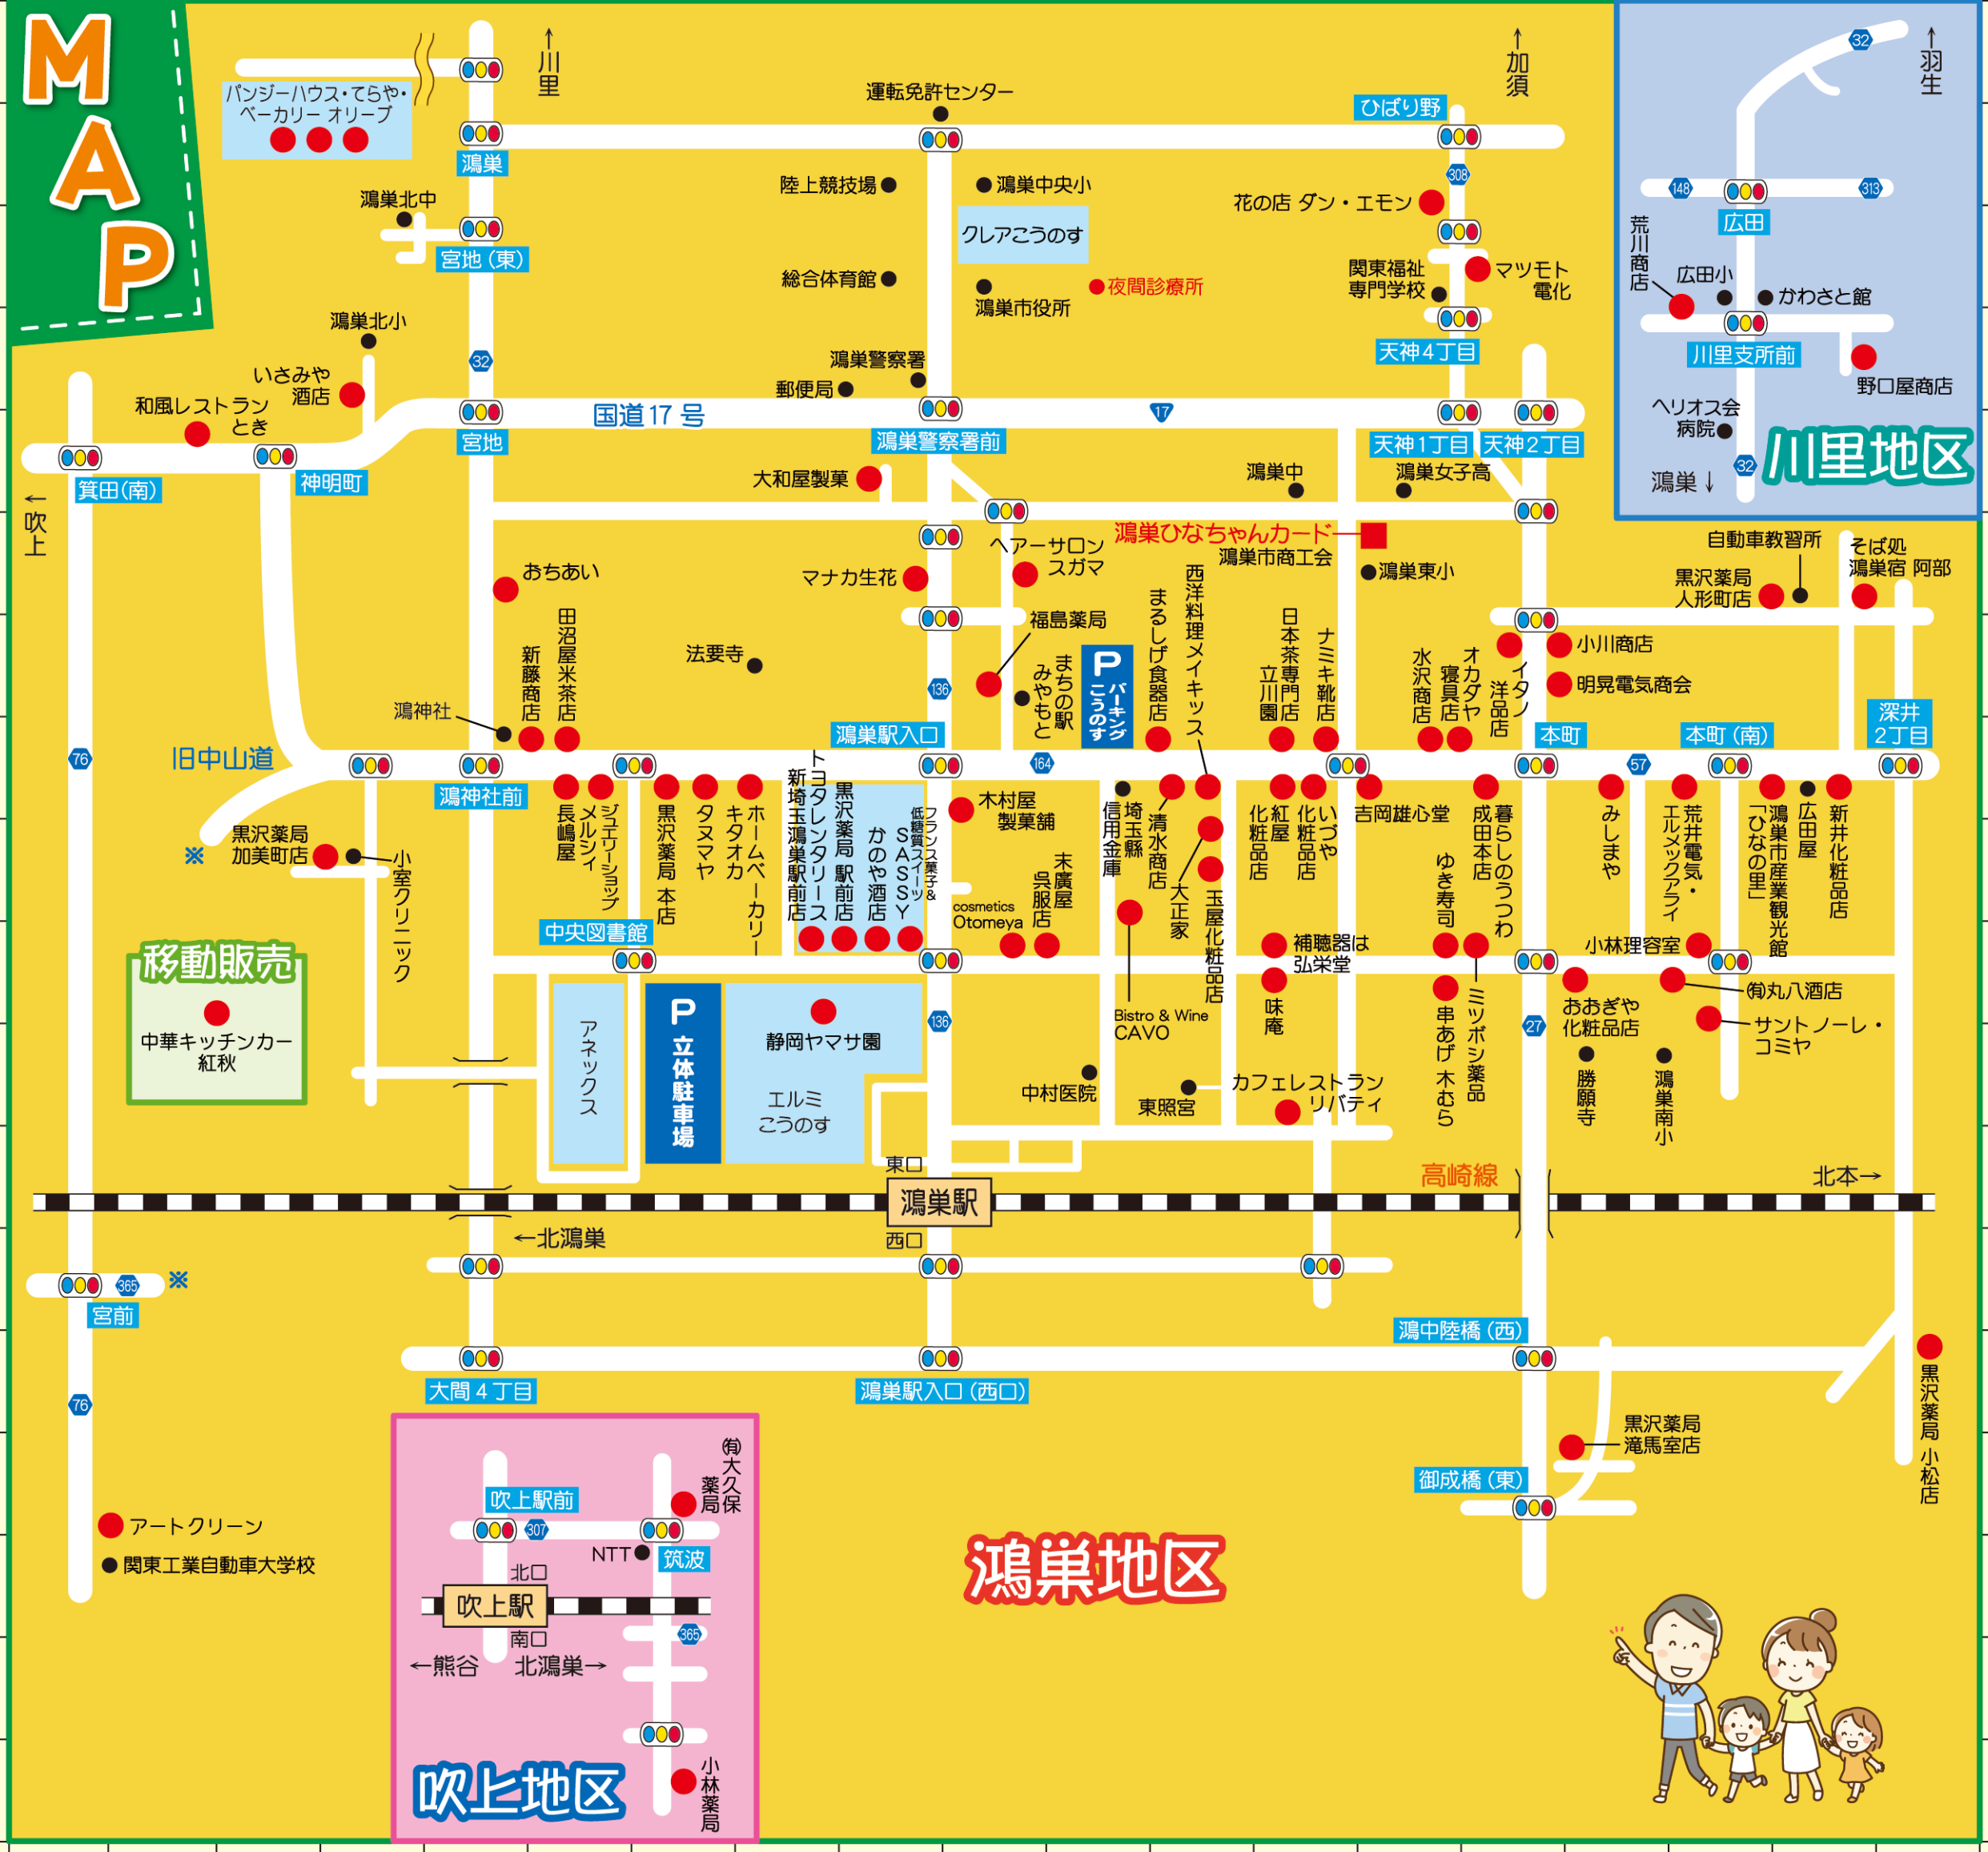

# MAP

**移動販売**

中華キッチンカー 紅秋

## 鴻巣地区

- アートクリーン
- 関東工業自動車大学校

黒沢薬局 小松店

高崎線

**P** 立体駐車場

吹上駅前  
吹上駅  
吹上地区

川里地区