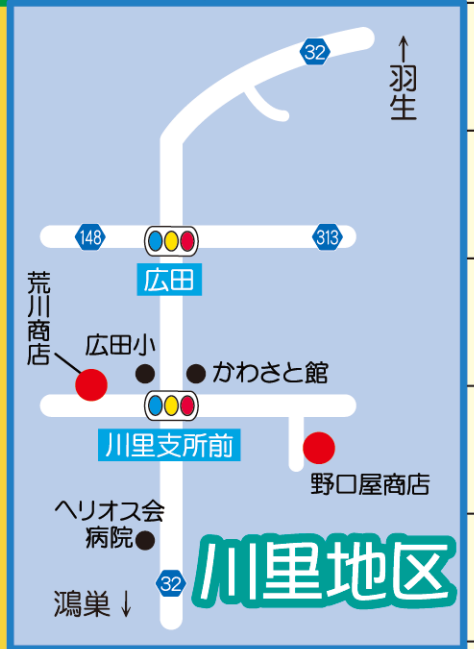

# MAP

**移動販売**

中華キッチンカー 紅秋

## 鴻巣地区

- アートクリーン
- 関東工業自動車大学校

黒沢薬局 小松店

高崎線

**P** 立体駐車場

吹上駅前  
吹上駅  
吹上地区

川里地区