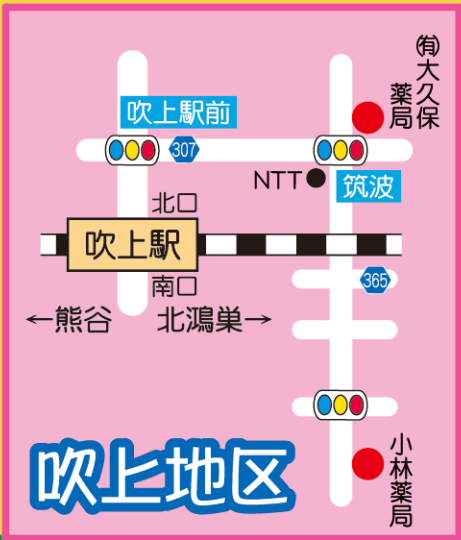

# MAP

**移動販売**

中華キッチンカー 紅秋

## 鴻巣地区

- アートクリーン
- 関東工業自動車大学校

黒沢薬局 小松店

高崎線

**P** 立体駐車場

吹上駅前  
吹上駅  
吹上地区

川里地区